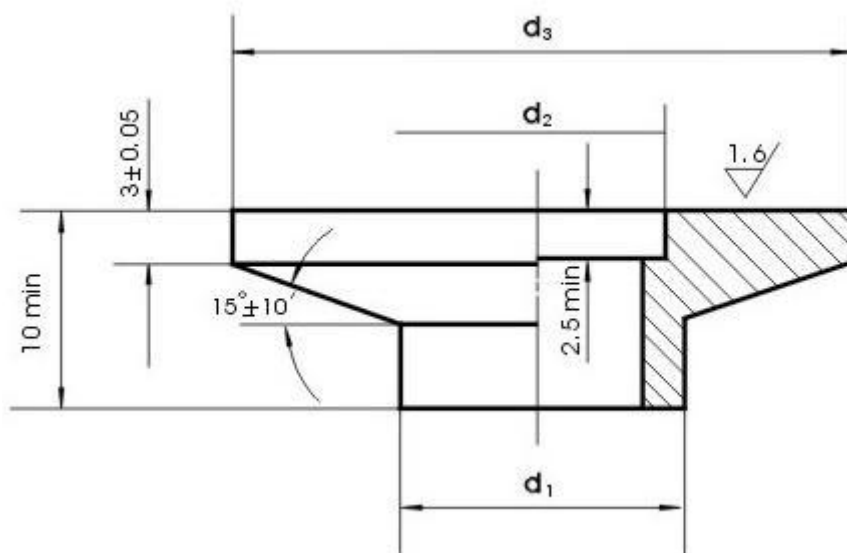

KF 系列法兰的型式及尺寸图

法兰标记 DN	d_{1max}	d_2	d_3
KF10	14.0	$12.2 \begin{smallmatrix} +0.2 \\ 0 \end{smallmatrix}$	$30.0 \begin{smallmatrix} 0 \\ -0.054 \end{smallmatrix}$
KF16	20.0	$17.2 \begin{smallmatrix} +0.2 \\ 0 \end{smallmatrix}$	$30.0 \begin{smallmatrix} 0 \\ -0.054 \end{smallmatrix}$
KF25	28.0	$26.2 \begin{smallmatrix} +0.2 \\ 0 \end{smallmatrix}$	$40.0 \begin{smallmatrix} 0 \\ -0.100 \end{smallmatrix}$
KF40	44.5	$41.2 \begin{smallmatrix} +0.2 \\ 0 \end{smallmatrix}$	$55.0 \begin{smallmatrix} 0 \\ -0.120 \end{smallmatrix}$

单位：上海云捷真空仪器有限公司

地址：上海市长寿路 748 弄 1 号楼 2003 号 邮编:200060

电话/传真：(021) 62315744; (0)13916869915 网址：www.shyvac.com